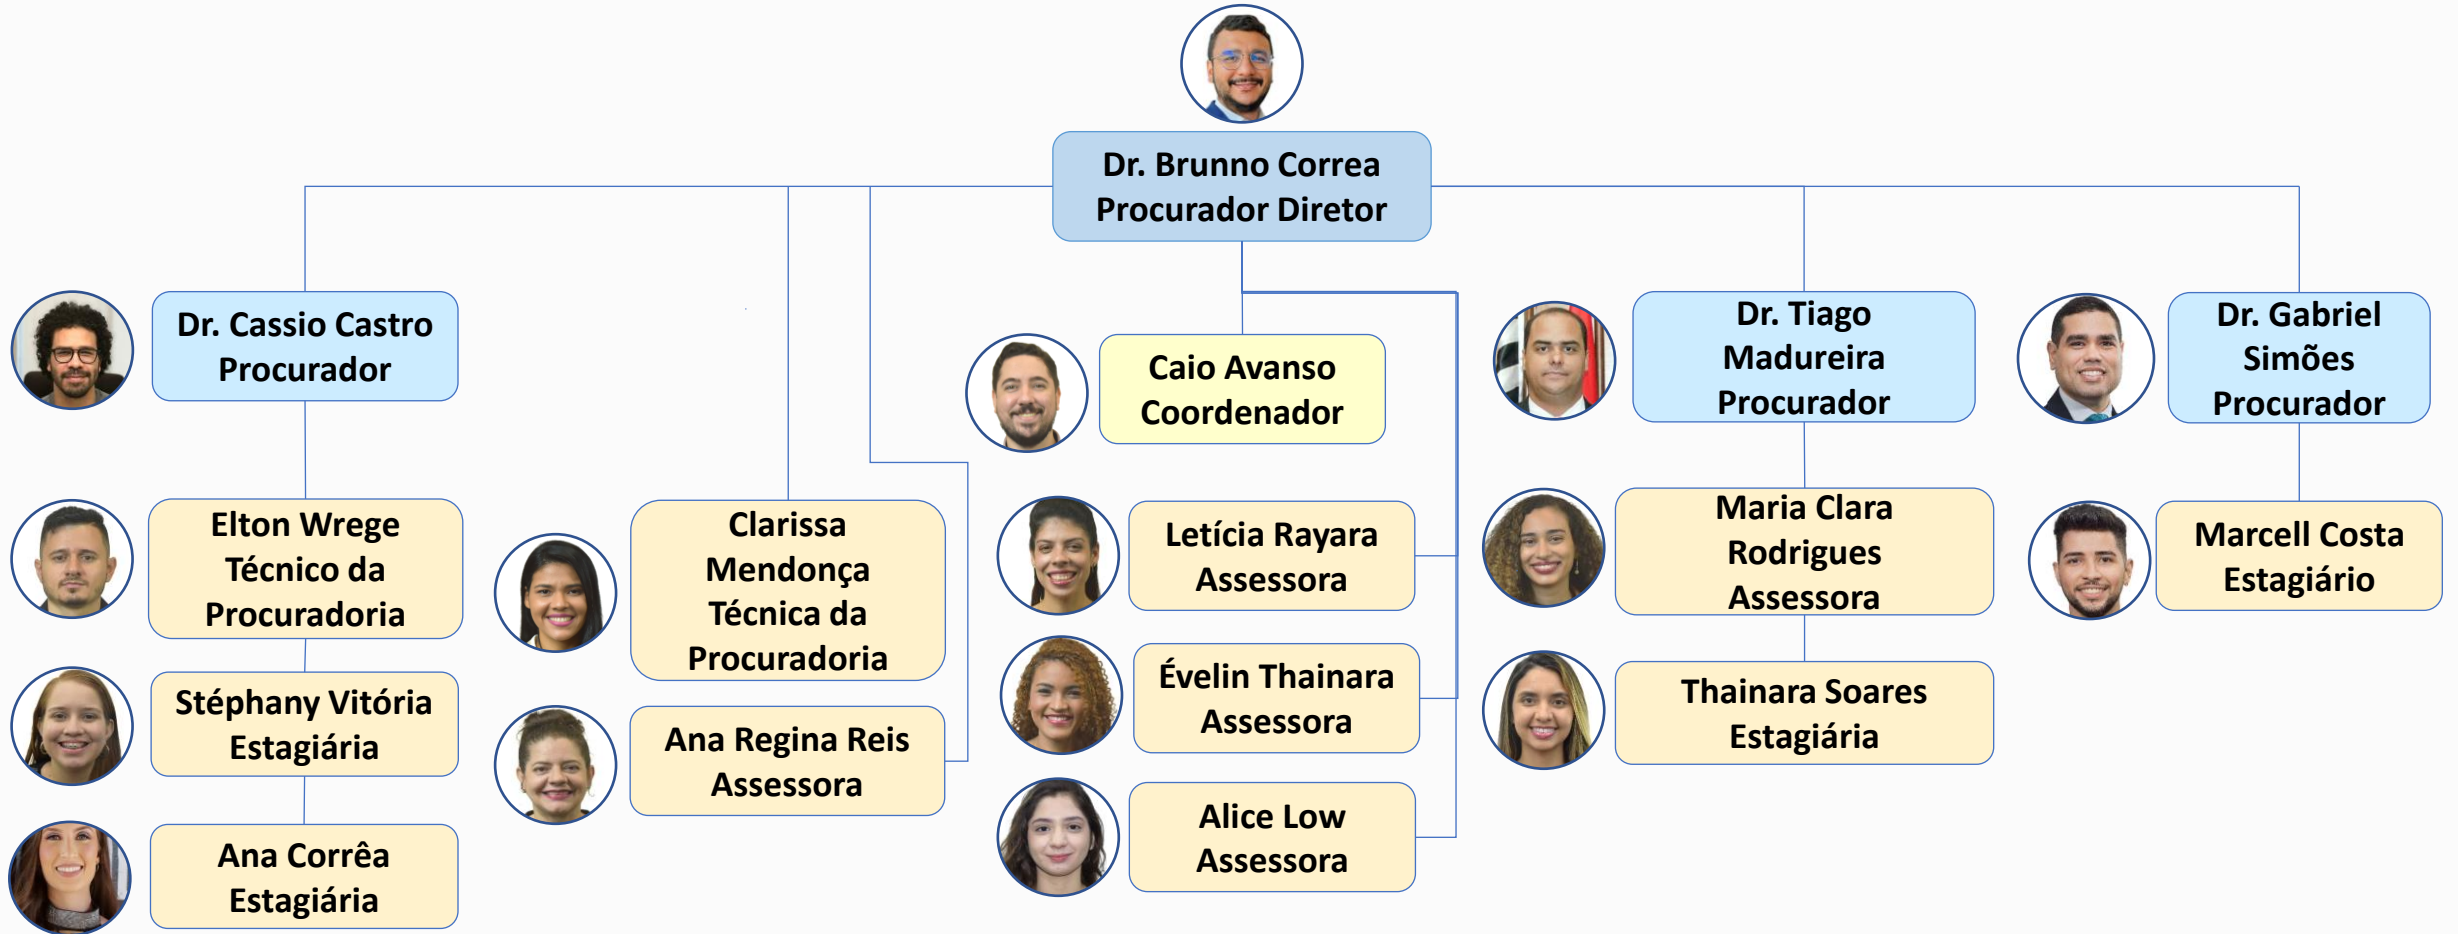

ORGANOGRAMA DE ASSESSORIA
PROCURADORIA ADMINISTRATIVA – PGE/PA

ATUAÇÃO DA PROCURADORIA ADMINISTRATIVA - PGE/PA

Dr. Brunno Correa
Procurador Diretor

- **GESTÃO E ADMINISTRAÇÃO DA PROC. ADMINISTRATIVA**
- **CONSULTIVO E ANÁLISE DE EDITAL E RECURSOS DE LICITAÇÃO:**
 - PGE
 - SEDAM
 - SEAS
 - SUPEL
 - SETUR
 - FUNCER
 - SEGEP
- **SUBSTITUIÇÃO DE PROCURADORES**
- **APROVAÇÃO DE PARECERES E VISTO EM INSTR. JURÍDICOS DE OUTROS PROC. INTERLIGADOS A PGE/ADM.**
- **GESTÃO DE REGISTROS E PUBLICAÇÃO DE INSTRUMENTOS JURÍDICOS**
- **ELABORAÇÃO DE MINUTAS DE MANIFESTAÇÕES REFERENCIAIS E DE EDITAIS E CONTRATOS PADRONIZADOS**

Dr. Cassio Castro
Procurador

- **CONSULTIVO DA PGE/PA:**
 - SEFIN
 - FAPER0
- **PROCURADOR DIRETOR:**
 - AGERO
 - SEJUCEL
 - SEDEC
- **ANÁLISE DE EDITAL E RECURSOS:**
 - MESMA DO CONSULTIVO
- **DIRETOR SUBSTITUTO PGE/PA**
- **MINISTRAÇÃO DE CURSOS JUNTO AOS ÓRGÃOS**
- **COORDENAÇÃO DOS ESTAGIÁRIOS**

Dr. Tiago Madureira
Procurador

- **CONSULTIVO PGE/PA:**
 - SEPAT
- **PROCURADOR DIRETOR:**
 - EMATER
- **ANÁLISE DE EDITAL:**
 - MESMA DO CONSULTIVO

Dr. Gabriel Simões
Procurador

- **CONSULTIVO REMANESCENTE PGE/PA**
- **PROCURADOR DIRETOR:**
 - SEOSP
 - PAC
- **PROCURADOR SUBSTITUTO:**
 - AGERO
 - SEJUCEL
 - SEDEC