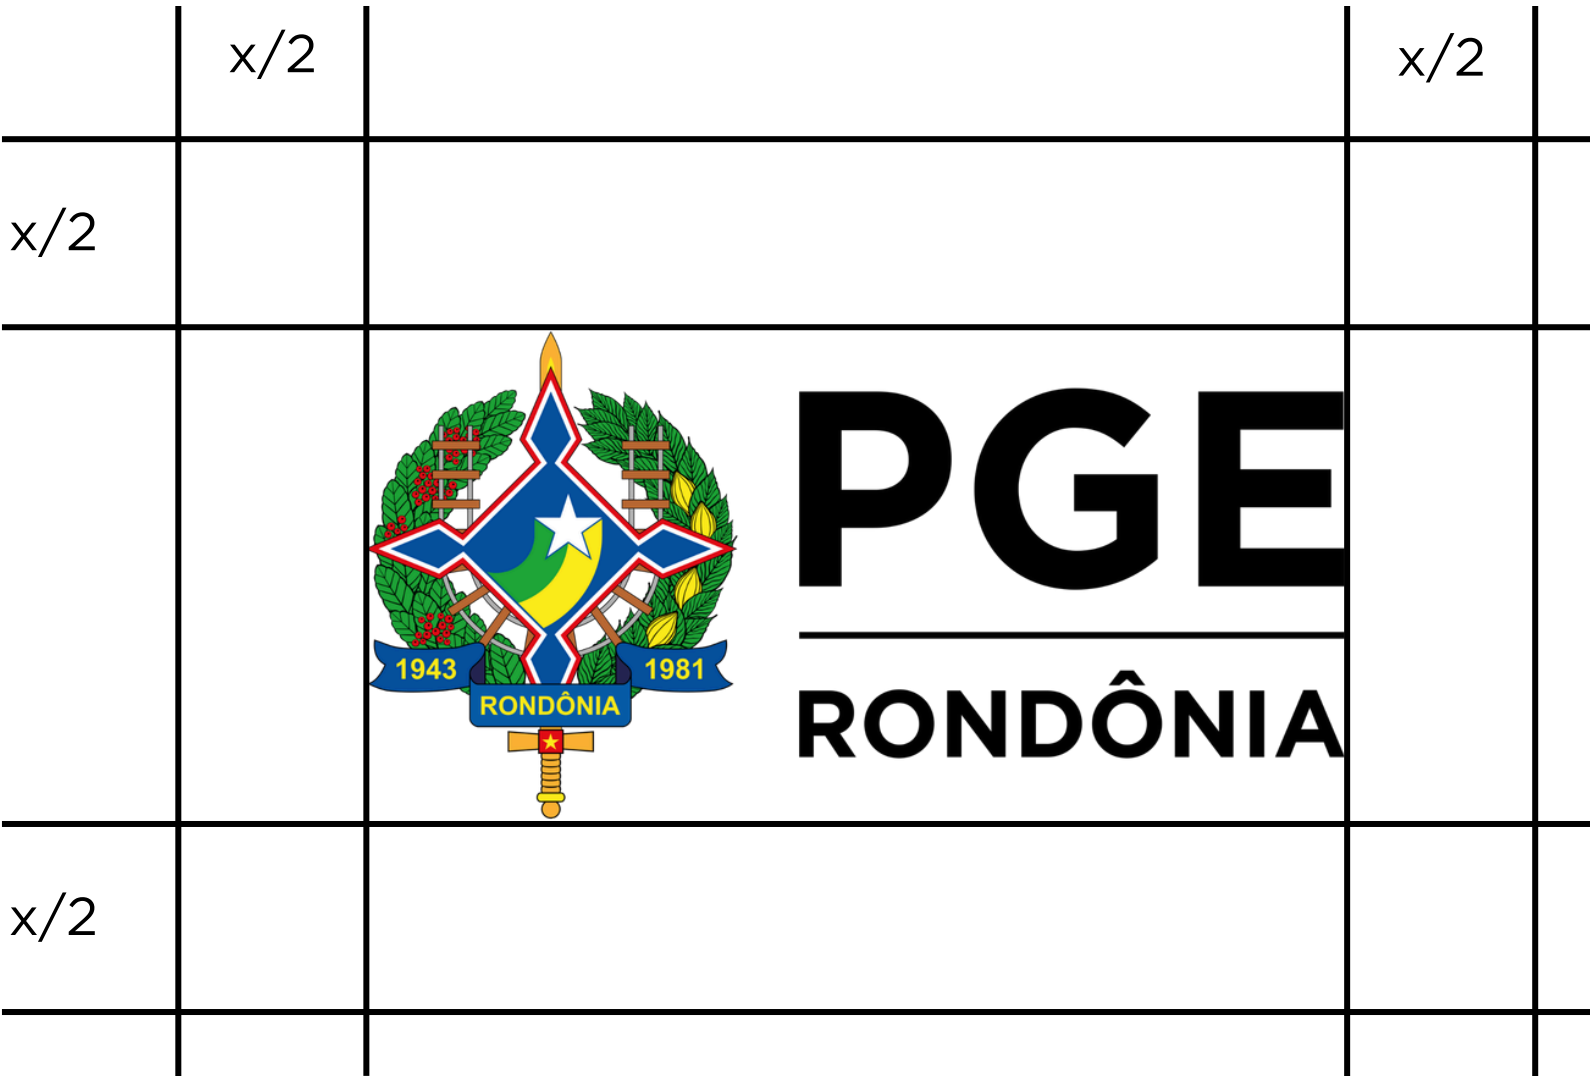

Proibições

Não utilizar a logomarca quando as cores forem prejudicadas.

Não rotacionar, esticar ou deformar a logomarca.

Não usar sombras ou efeitos sobre a logomarca.

Área de segurança

x = largura do brasão